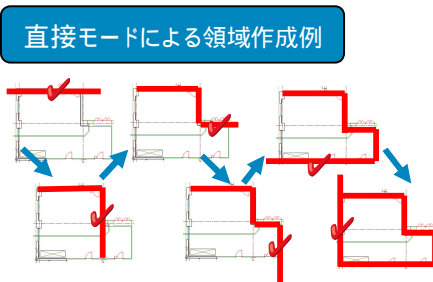

線入力モード

2点 中線 (個別)

2点中線 中線 (範囲)

直接 オフセット

領域編集

面積集計

領域プロパティ設定

面積領域プロパティ