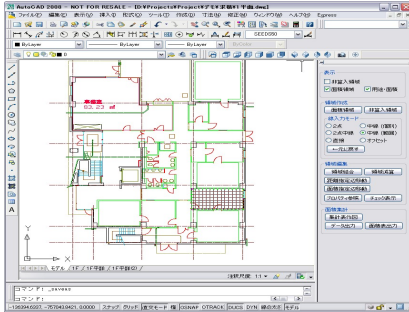

求積システム

システム概要

面積表/求積表を自動作成し集計・分析を行うシステムです

- ・簡単な手順で領域を作成することができます
- ・タグの作成によって、用途・面積を可視化することができます
- ・複数の図面にまたがる情報も集計・分析することができます

表示

非算入領域

面積領域 用途・面積

領域作成

線入力モード

2点 中線 (個別)

2点中線 中線 (範囲)

直接 オフセット

領域編集

面積集計

領域プロパティ設定

面積領域プロパティ

名前: 任意

用途: 事務室

面積: 83.23 m²

寸法: 500 mm

併 併 併

対象

面積データ出力

階: 2