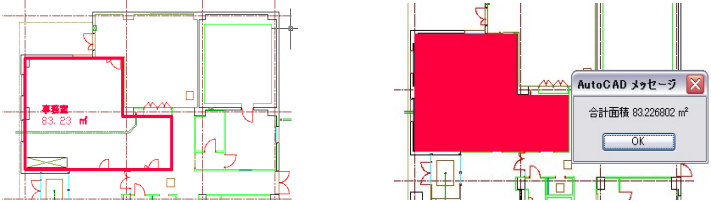

名前: 任意

用途: 事務室

面積: 83.23 m²

寸法: 500 mm

併 併 併

対象

面積データ出力

階: 2