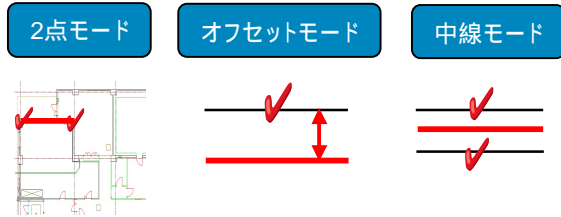

線入力モード

2点 中線 (個別)

2点中線 中線 (範囲)

直接 オフセット

領域編集

面積集計

領域プロパティ設定

面積領域プロパティ